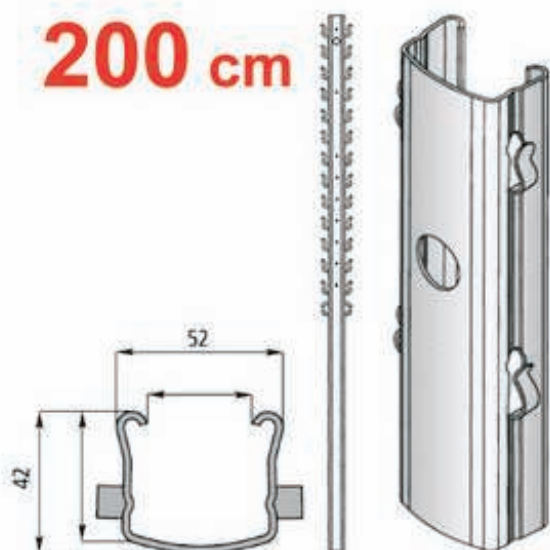

Słupek przelotowy P5L - 200 cm

Fundament porządnej winnicy: **słupek przelotowy** stalowy, ocynkowany.

Z uwagi na wytrzymałość profilu, model P5L polecany jest dla krzewów o wysokości **do 250 cm**.

Słupek zaopatrzony w specjalne, sprężynujące haczyki w kształcie litery "S".

Elastyczne haczyki umożliwiają **łatwe wiązanie** drutu oraz **zapobiegają** przypadkowemu uszkodzeniom sprzętu do pielęgnacji i zbioru winogron.

Wysokość: 200 cm.

Głębokość osadzania w gruncie: 50 cm.

Grubość ścianki: 1,5 mm

Odległość między haczykami: 10 cm.

Warstwa ochronna ocynku: 20 µm.

Sugerowane odległości między słupkami: do 5 m.

Kompletne rusztowanie: do słupków przelotowych polecamy słupki końcowe P5 E - 230 cm.

Cena za 1 szt: 27,00 PLN brutto.