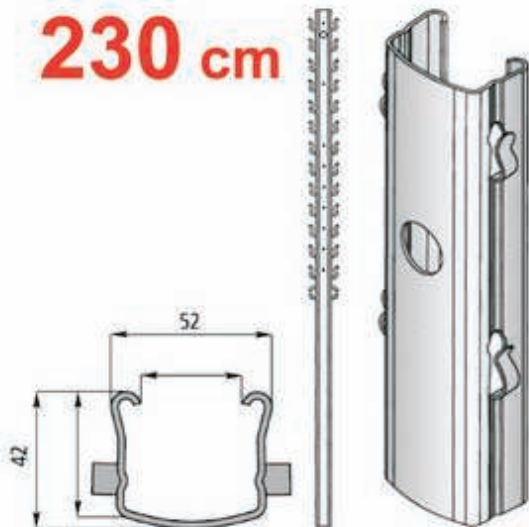

Słupek przelotowy P5L - 230 cm

Fundament porządnej winnicy: **słupek przelotowy** stalowy, ocynkowany.

Z uwagi na wytrzymałość profilu, model P5L polecany jest dla krzewów o wysokości **do 250 cm**.

Słupek zaopatrzony w specjalne, sprężynujące haczyki w kształcie litery "S".

Elastyczne haczyki umożliwiają **łatwe wiązanie** drutu oraz **zapobiegają** przypadkowemu uszkodzeniom sprzętu do pielęgnacji i zbioru winogron.

Wysokość: 230 cm.

Głębokość osadzania w gruncie: 60 cm.

Grubość ścianki: 1,5 mm

Odległość między haczykami: 10 cm.

Warstwa ochronna ocynku: 20 µm.

Sugerowane odległości między słupkami: do 5 m.

Kompletne rusztowanie: do słupków przelotowych polecamy słupki końcowe P5 E - 230 cm.

Cena za 1 szt: 29,53 PLN brutto.