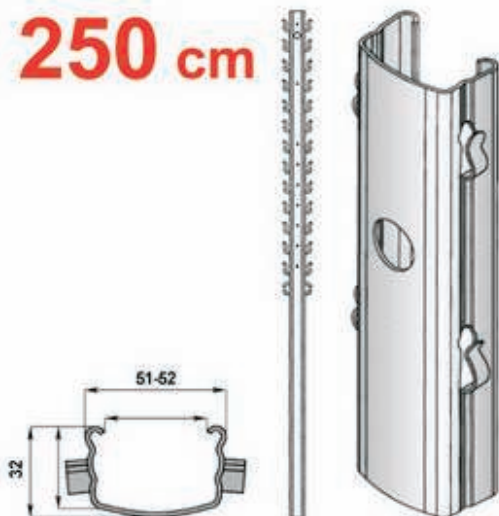

Słupek przelotowy P5 - 250 cm

Fundament porządnej winnicy: **słupek przelotowy** stalowy, ocynkowany.

Z uwagi na wytrzymałość profilu, model P5 polecany jest dla krzewów o wysokości **do 210 cm**.

Słupek zaopatrzony w specjalne, sprężynujące haczyki w kształcie litery "S".

Elastyczne haczyki umożliwiają **łatwe wiązanie** drutu oraz **zapobiegają** przypadkowemu uszkodzeniom sprzętu do pielęgnacji i zbioru winogron.

Wysokość: 250 cm.

Głębokość osadzania w gruncie: 70-75 cm.

Grubość ścianki: 1, 5 mm

Odległość między haczykami: 10 cm.

Warstwa ochronna ocynku: 20 µm.

Sugerowane odległości między słupkami: do 5 m.

Kompletne rusztowanie: do słupków przelotowych polecamy słupki końcowe P5 E - 230 cm.